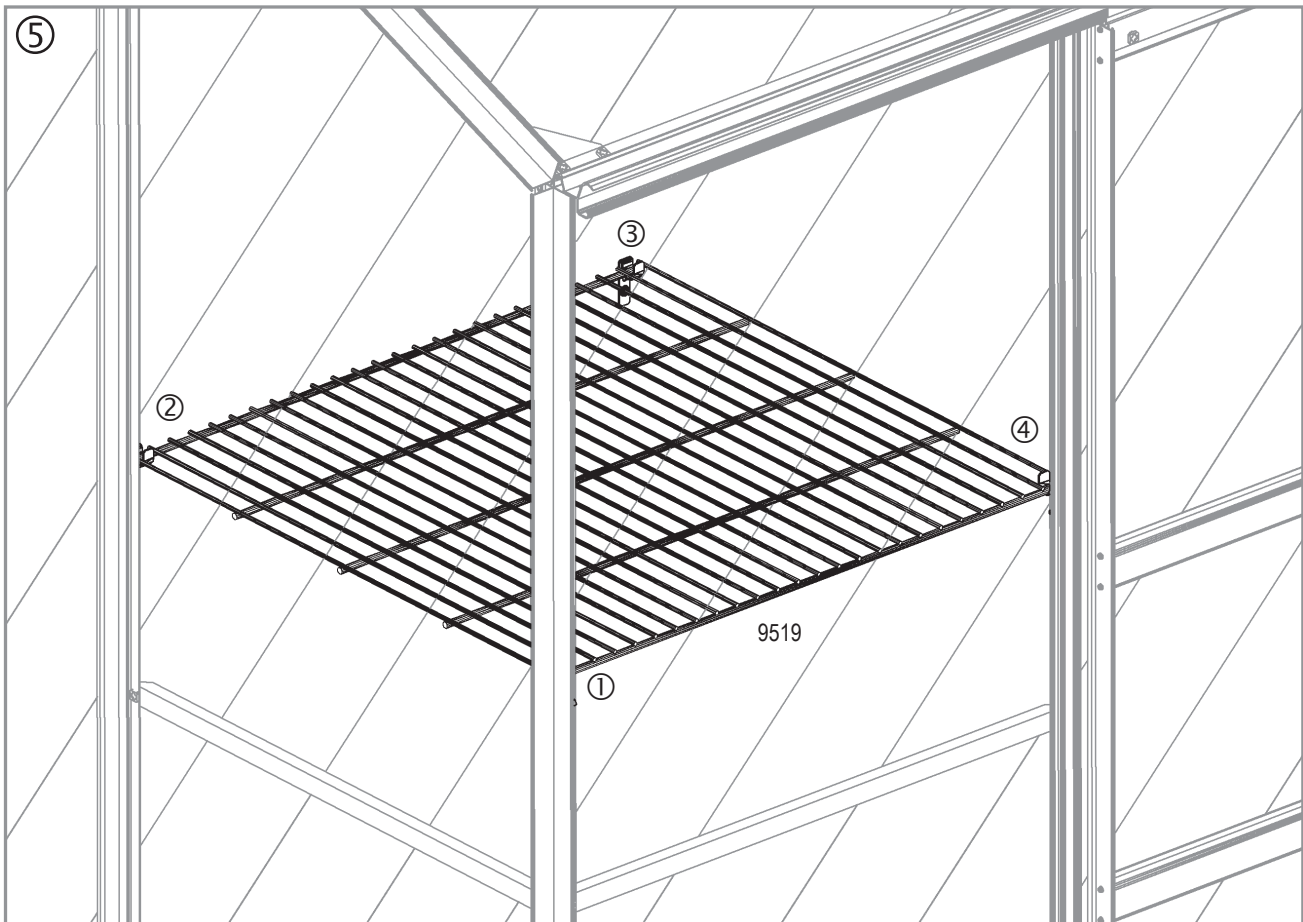

IDA 900 / 1300 SHELF