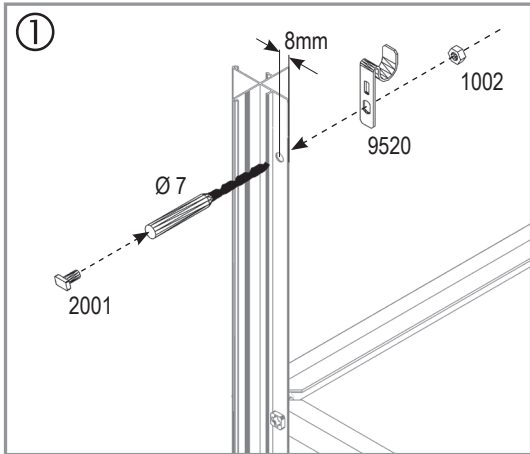

IDA 900 / 1300 SHELF