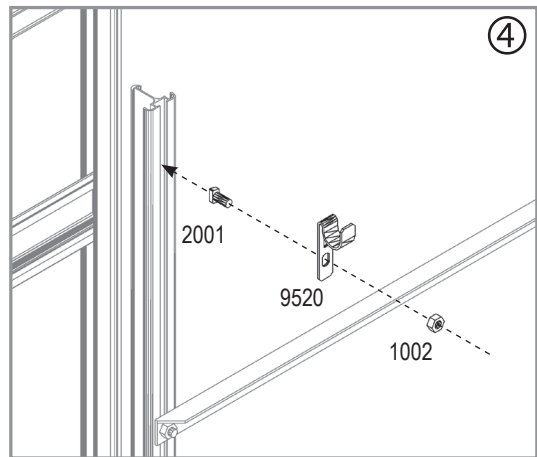

IDA 900 / 1300 SHELF