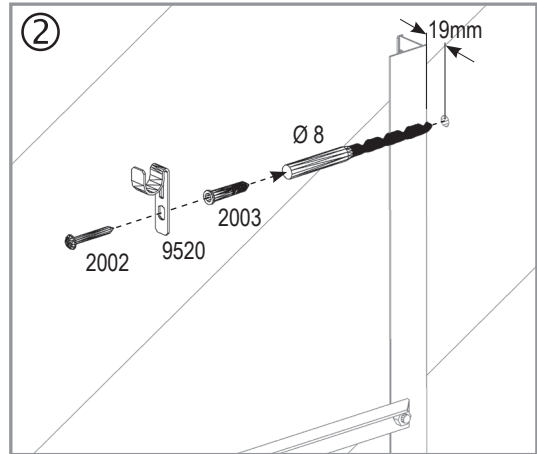

IDA 900 / 1300 SHELF