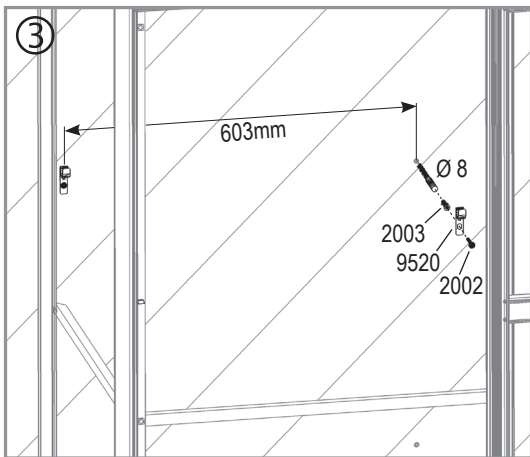

IDA 900 / 1300 SHELF